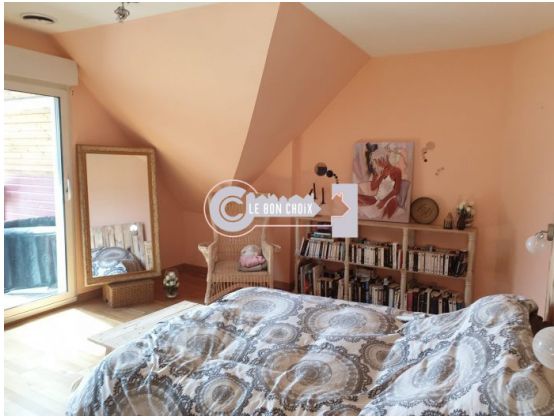

SARL au capital de 7500 € • SIRET 84927170500014
Document non contractuel